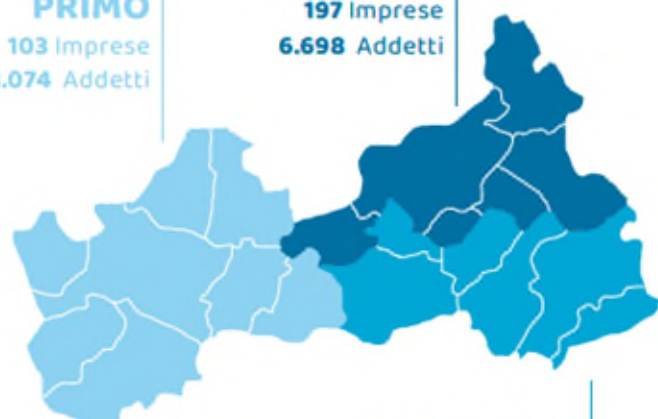

CARTA D'IDENTITÀ

Confindustria Alto Milanese rappresenta e tutela gli interessi delle imprese industriali e di servizi dell'Alto Milanese, un territorio di 20 Comuni ad alto tasso di imprenditorialità con una forte vocazione manifatturiera.

CASTANO PRIMO
103 Imprese
3.074 Addetti

LEGNANO
197 Imprese
6.698 Addetti

ALTRE AREE
12 Imprese
266 Addetti

PARABIAGO
99 Imprese
4.664 Addetti

411 AZIENDE

14.702 DIPENDENTI

4,3 Mld/€ FATTURATO AGGREGATO

28,5% EXPORT